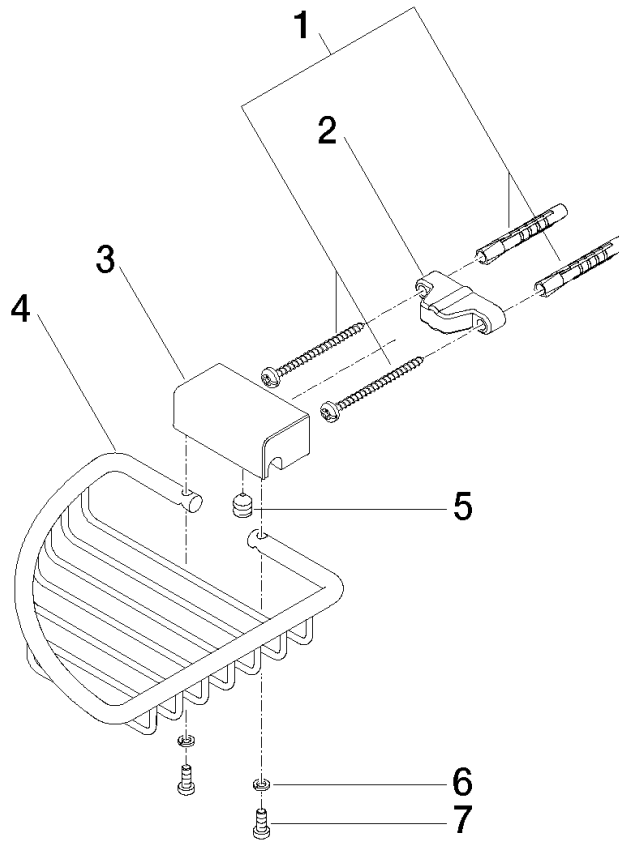

83 281 530

- Breite 150 mm
- Höhe 40 mm
- Ausladung 165 mm

Passt zu: IMO, LULU, MADISON, MEM, TARA, CL.1, LISSÉ, VAIA, META, CYO

	Schwarz matt	83 281 530-33
	Chrom	83 281 530-00
	Platin gebürstet	83 281 530-06
	Platin	83 281 530-08
	Messing (23kt Gold)	83 281 530-09
	Dark Chrome	83 281 530-19
	Light Gold	83 281 530-26
	Light Gold gebürstet	83 281 530-27
	Messing gebürstet (23kt Gold)	83 281 530-28
	Bronze gebürstet	83 281 530-42
	Champagne gebürstet (22kt Gold)	83 281 530-46
	Champagne (22kt Gold)	83 281 530-47
	Chrom gebürstet	83 281 530-93
	Dark Platinum gebürstet	83 281 530-99

83 281 530

mm [inches]

83 281 530

Ersatzteile für die  
anderen  
Oberflächenvarianten  
finden Sie hier:  
Chrom

### Ersatzteilstückliste

Nr.	Artikelnummer	Benennung	Verbaumenge	Lieferzeit
1	05 30 31 025 00 90	Befestigungssatz	1	2
2	09 17 20 030 90	Halter	1	2
3	08 17 30 501-33	Halter	1	60
4	08 18 90 905-33	Korb	1	60
5	09 31 11 002 90	Stift	1	2
6	90 30 11 029 00 90	Scheibe	2	2
7	09 30 30 054 90	Schraube	2	2